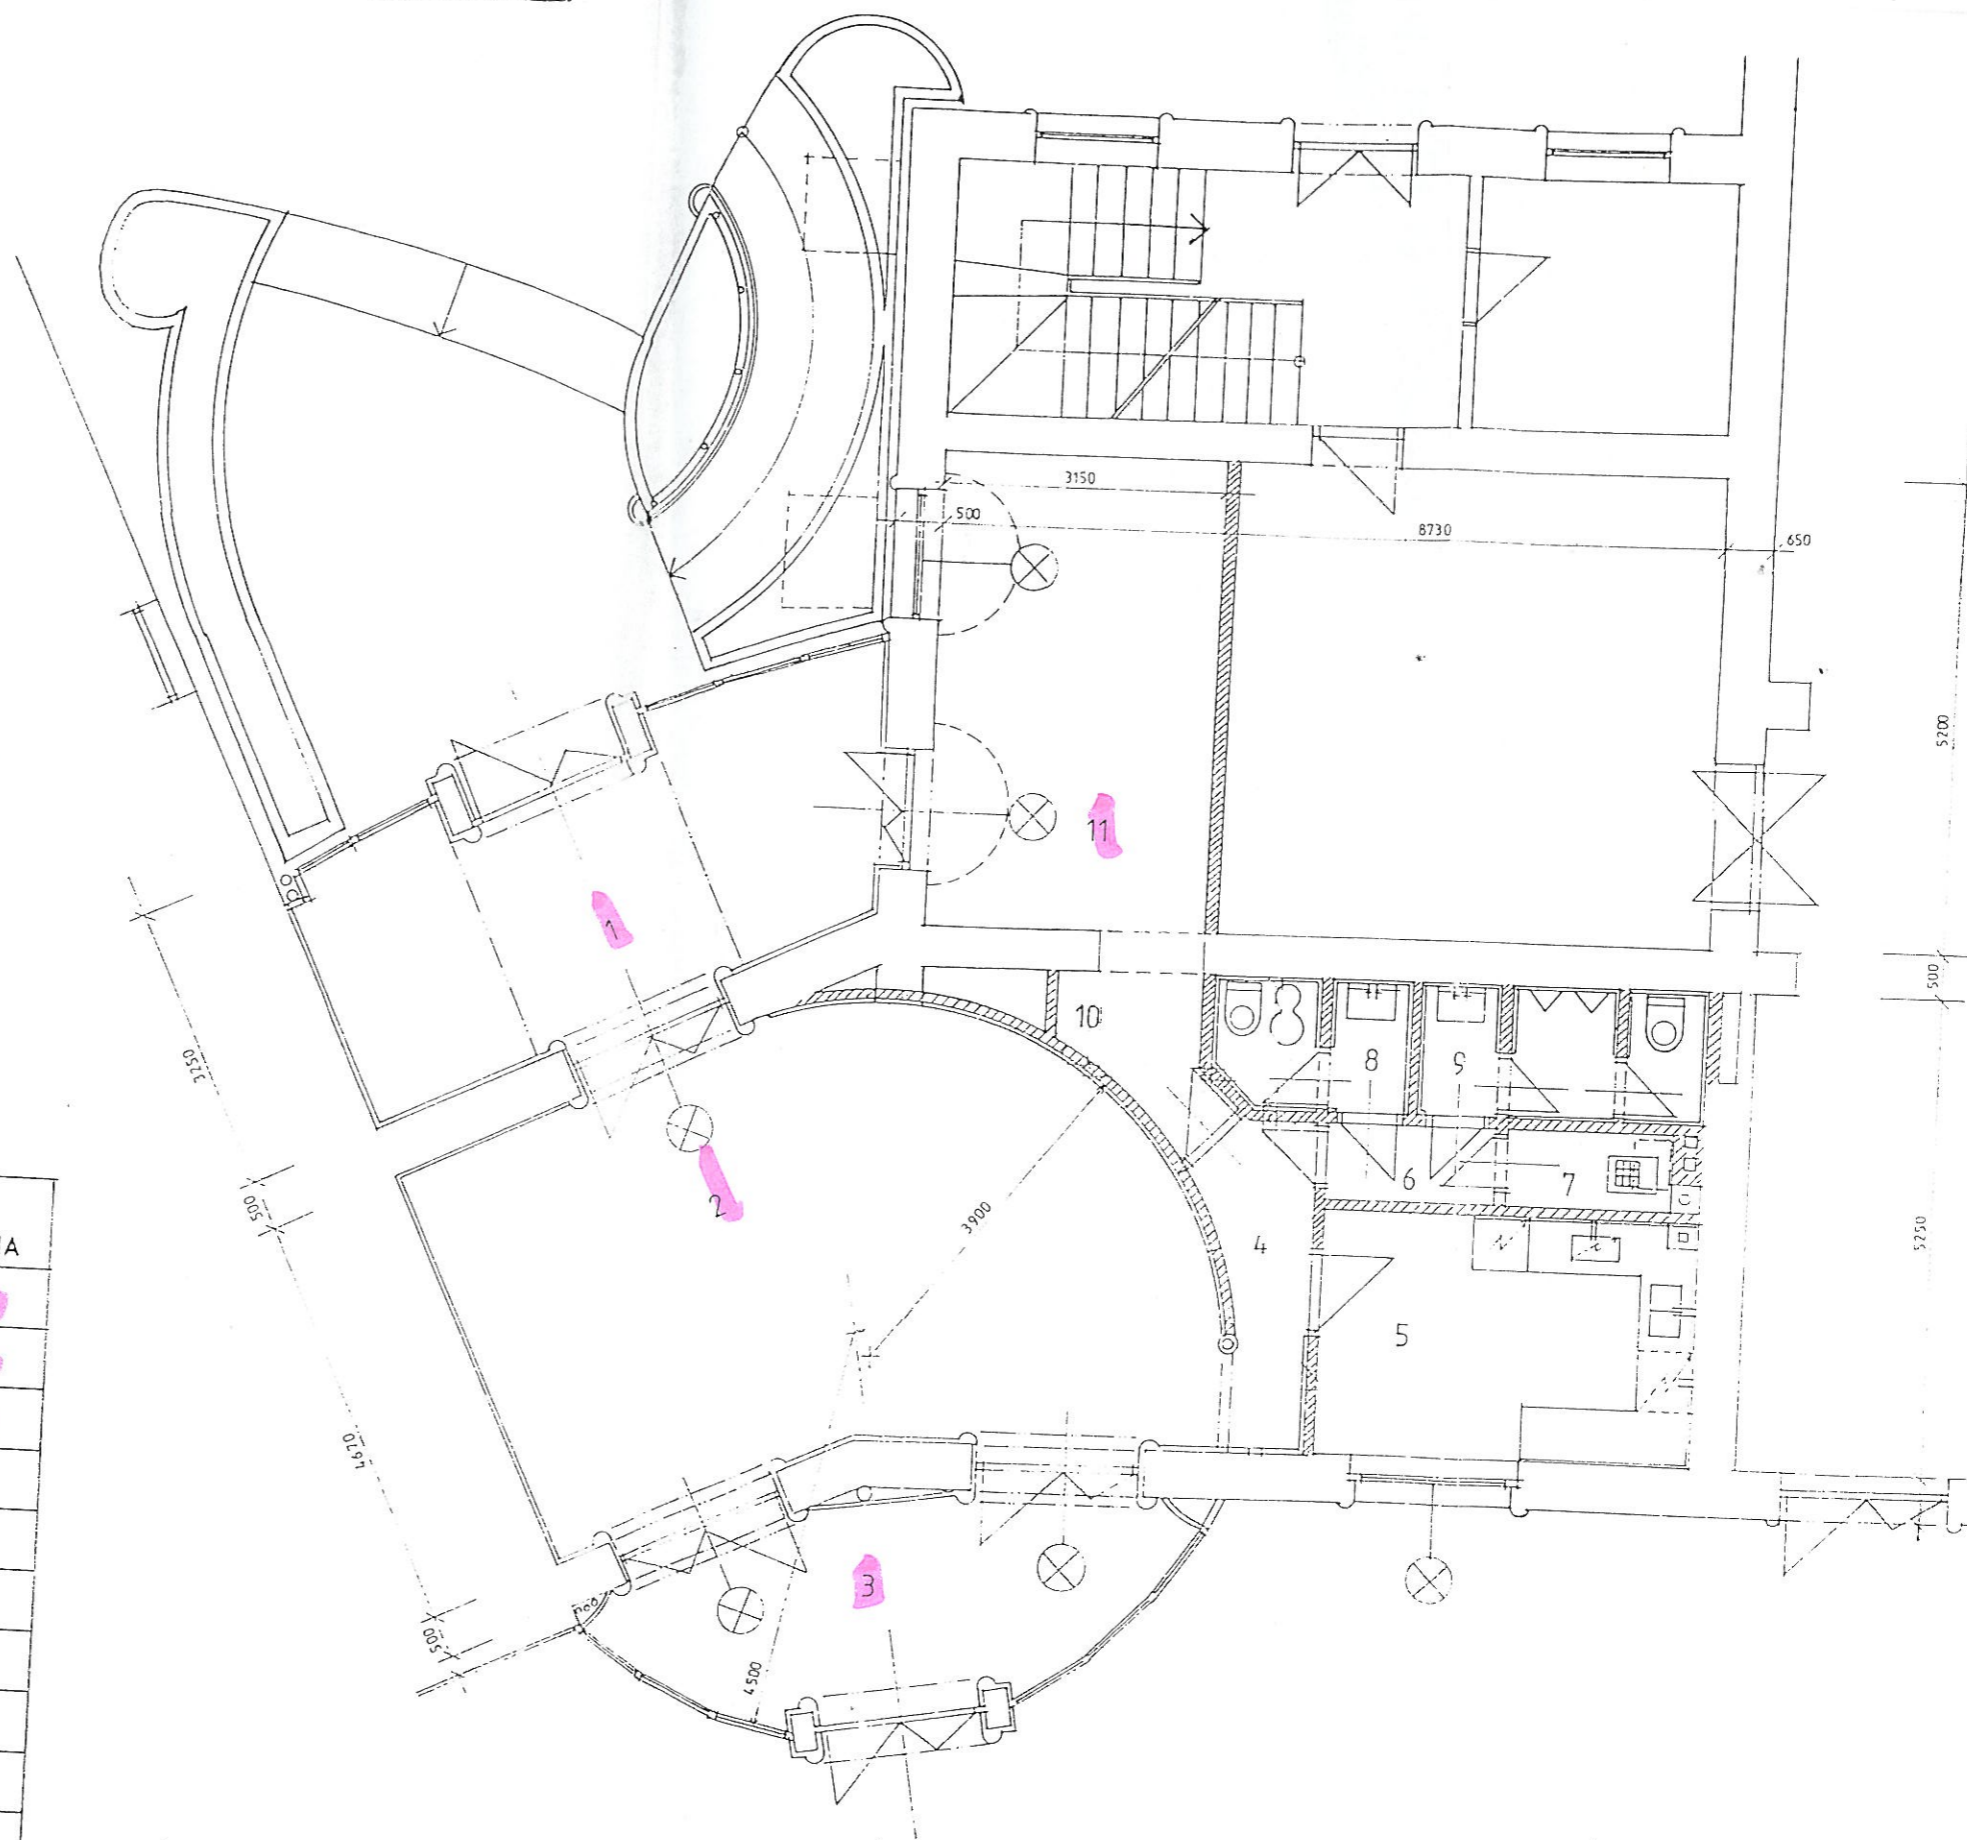

LEGENDA MIESTNOSTÍ:

Č. M.	NÁZOV MIESTNOSTI	M <sup>2</sup> PLOCHA
1	PREDSÁLIE	20.10
2	PRIJÍMACÍ SALÓNİK	34.80
3	PREDSÁLIE	14.40
4	CHODBA	3.70
5	KUCHYŇA	15.54
6	CHODBA	1.75
7	KOTOLŇA, UPRATOVAČKA	1.80
8	WC ŽENY	3.00
9	WC MUŽI	4.50
10	CHODBA	2.00
11	MIESTNOSŤ DOPROVODU	16.43